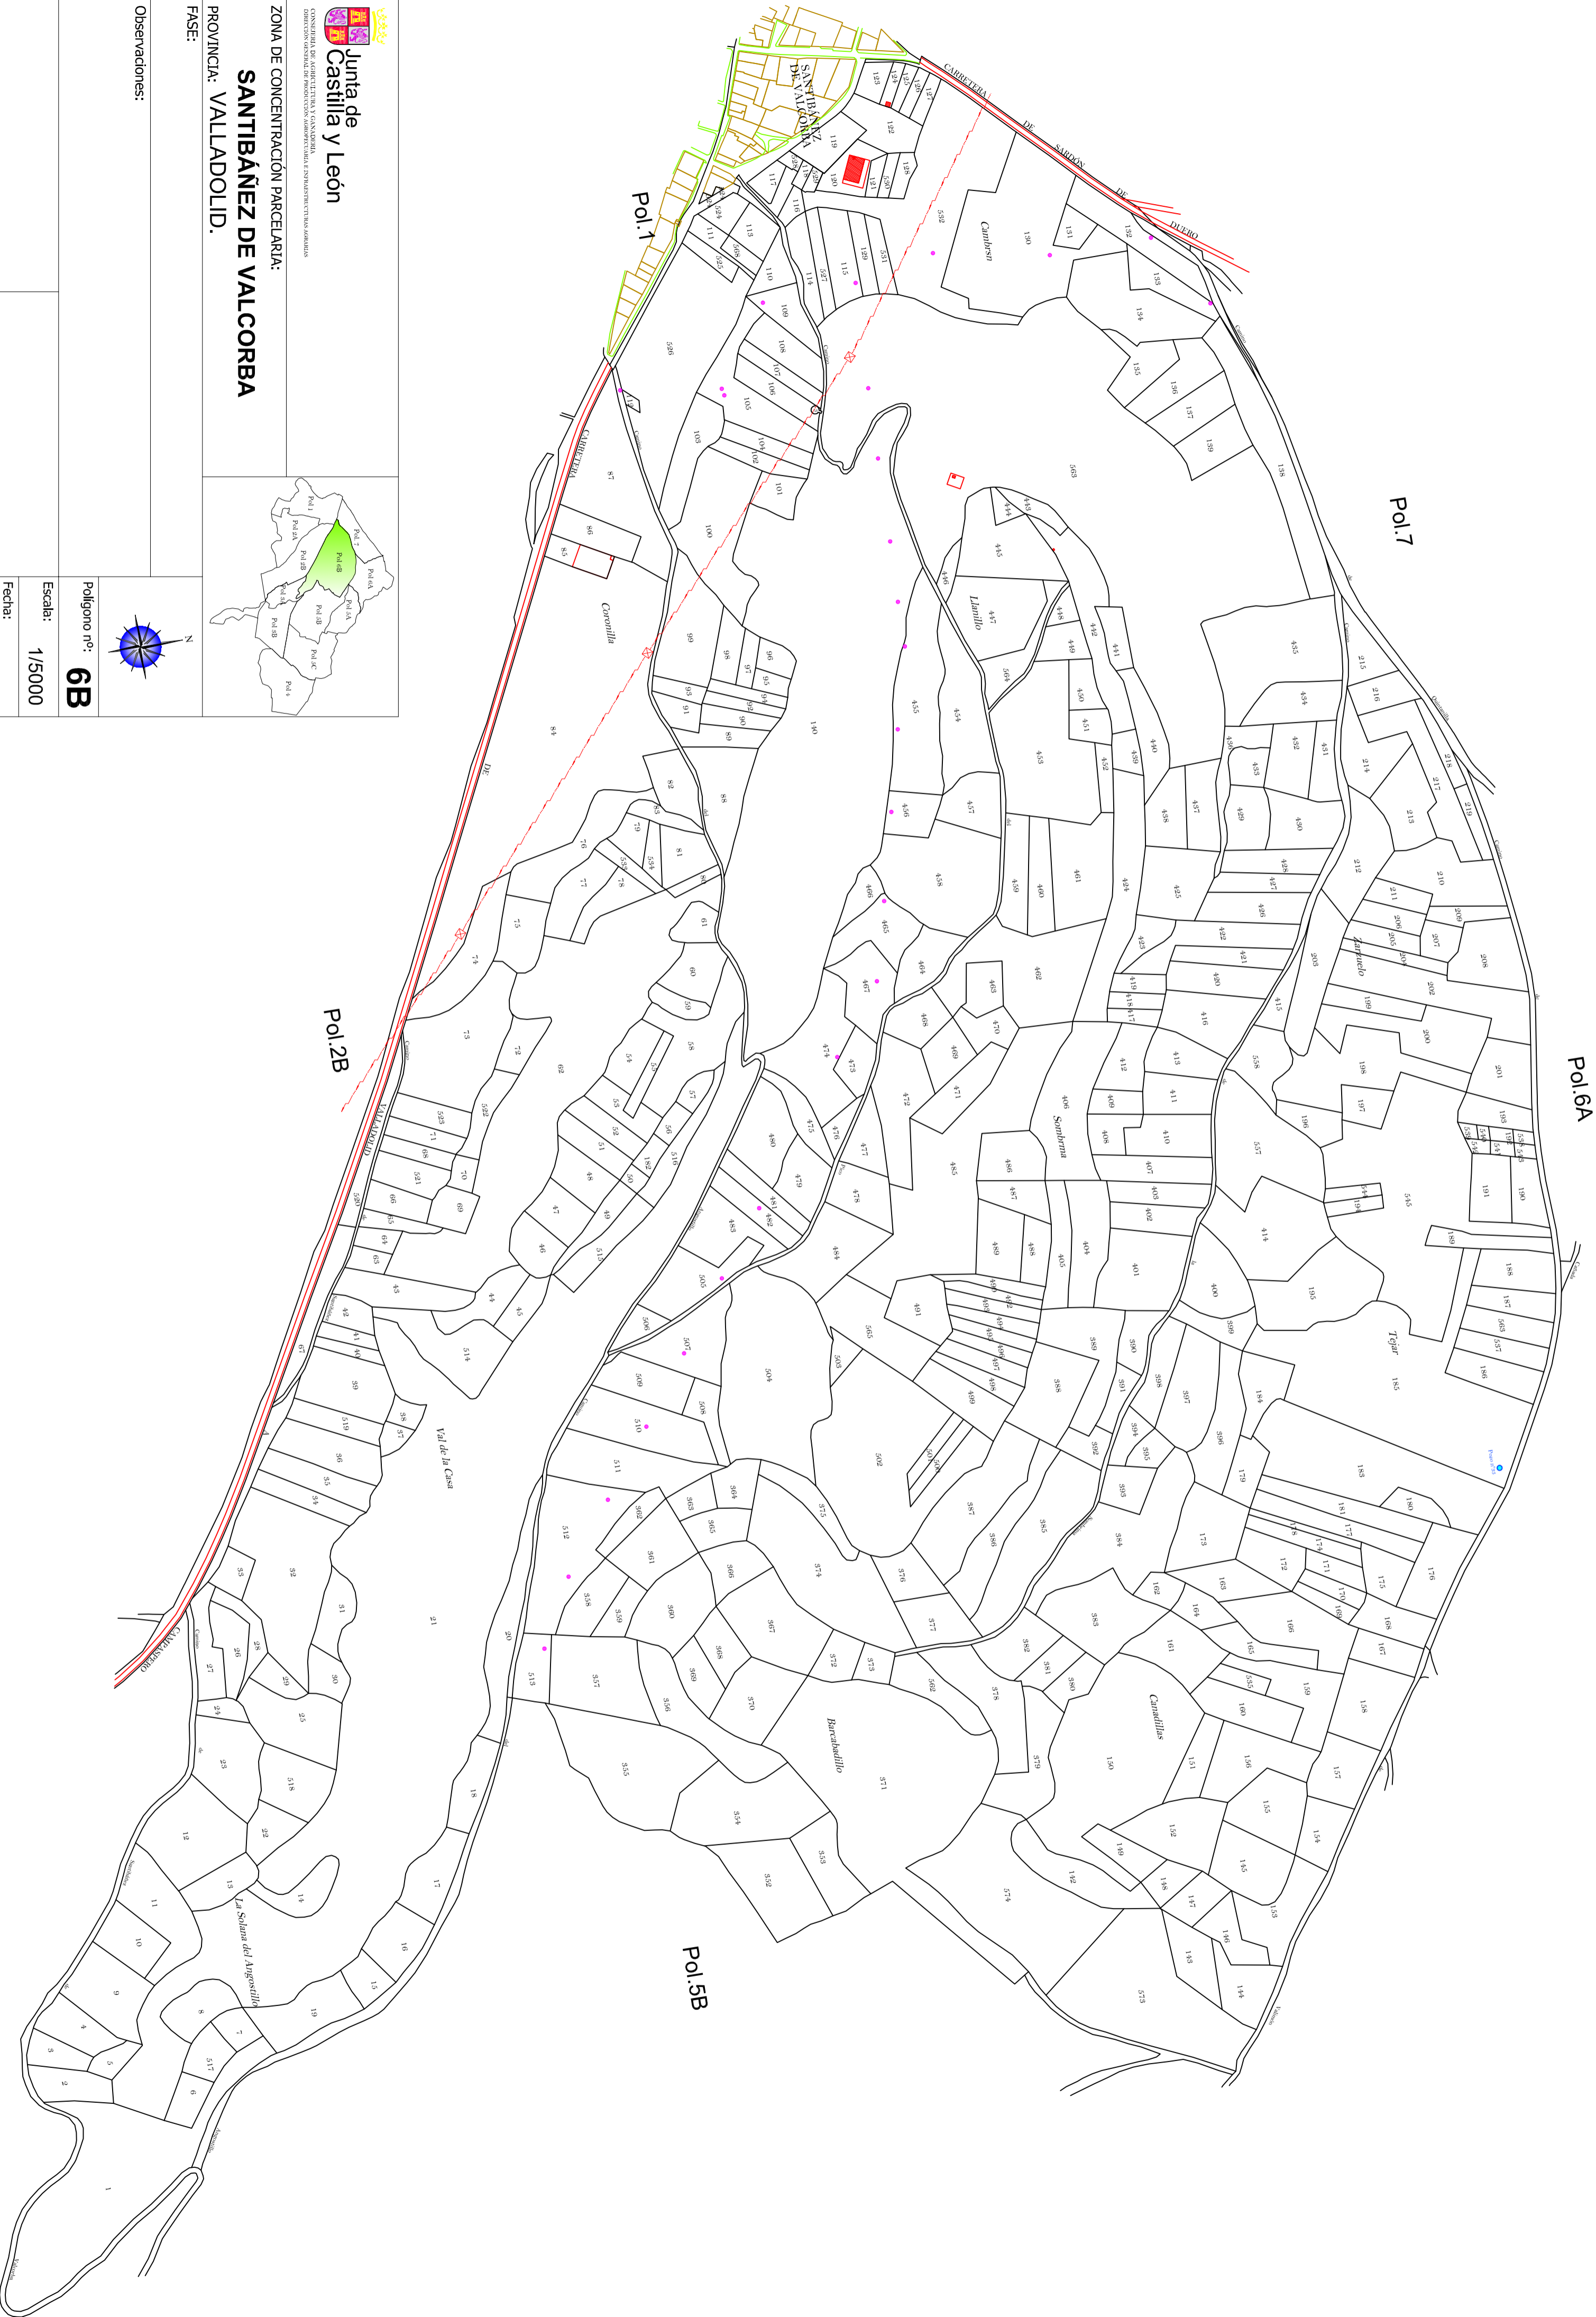

Pol.6A

Pol.7

Pol.5B

Pol.2B

Junta de Castilla y León
CONSISTENTE EN LOS GOBIERNOS AUTÓNOMOS DE CASTILLA Y LEÓN, GALICIA, CANTABRIA, CATALUÑA, CASTILLA-LA MANCHA, CASTILLA Y LEÓN, ARAGÓN, NAVARRA, LA RIOJA, MADRID, BALEARES, VALENCIA, MURCIA, CASTILLA-LA MANCHA, CANTABRIA, CATALUÑA, ARAGÓN, NAVARRA, LA RIOJA, MADRID, BALEARES, VALENCIA, MURCIA

ZONA DE CONCENTRACIÓN PARCELARIA:
SANTIBÁÑEZ DE VALCORBA

PROVINCIA: VALLADOLID.

FASE:

Poligono nº: **6B**

Escala: 1/5000

Fecha: Diciembre 2018