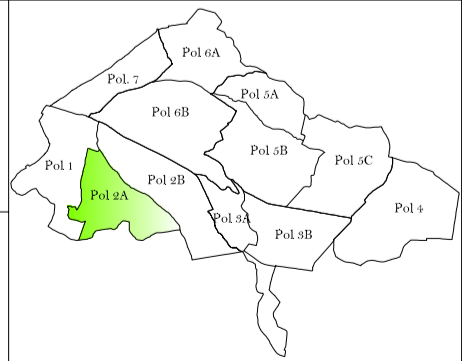

Polígono nº: **2A**

Escala: 1/5000

Fecha: Diciembre 2018